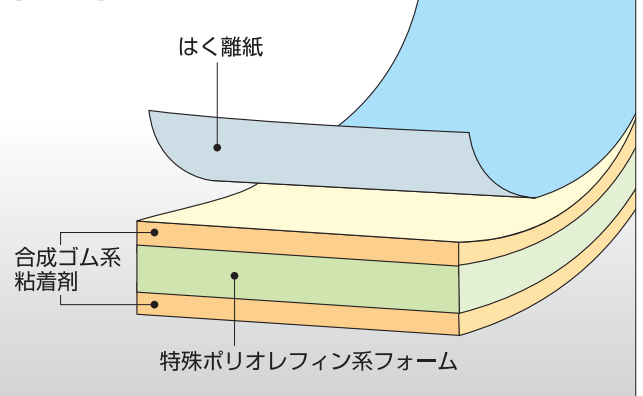

<使用できない素材と場所>

- ポリエチレン・ポリプロピレン
- はがれやすい塗装面
- 塩化ビニル
- 常に高温・多湿な所
- 軟質ゴム
- 常に浸水する所
- フッ素・シリコン等で処理された面
- 水分がしみ込む面
- 壁紙・砂壁・セーイ壁など材質の弱い面

規格

品名	厚さ	幅	長さ
パネルタックテープ	1.2mm	20mm	10m

材料構成

基材	特殊ポリオレフィン系フォーム
粘着剤	合成ゴム系粘着剤
はくり紙	紙

物性データ

試験項目	規格値	試験方法	
粘着力	N/20mm	10以上	JIS-Z-1541準拠
保持力	1kg/20mm×31mm	60分以上	JIS-Z-1541準拠

外装

品名	外装入箱	ダンボール寸法(L×W×H)mm
パネルタックテープ	60巻	530×356×225

標準施工量 1巻 3×8サイズ1枚分

【断面図】

で注意

■時計やガラス製品など貴重品やこわれやすいものには使用しないでください。■被着体や貼りつけ条件によってははがれたり落下する可能性があります。必ず他の接合方法(接着剤や溶接・ボルトなど)と併用してください。■記載の用途以外には使用しないでください。■幼児の手の届く所に置かないでください。■直射日光の当たる所や高温多湿になる所に置かないでください。■貼りつけ面によっては変色するおそれがあります。はがす際には貼りつけ面を傷めたり、のり残りする場合があります。あとが残っても差し支えない所で使用してください。■のり残りした場合は市販ののりはがし専用用品をお使いください。