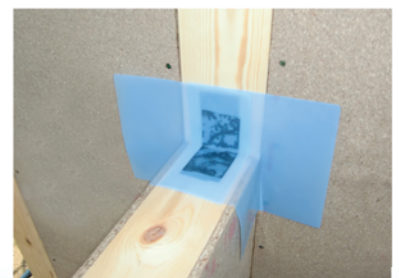

### 三次元成型部材で水をブロック!

水の浸入のウィークポイントである三点交差部が一体成型化されており、防水の信頼性が高い。

### 中間材は巻物でロスがない!

開口部の中間材は巻物状なので、必要な長さでカットでき、ロスもなくジャストサイズでの施工が可能。

### 取り付け施工が簡単!

防水施工の難しいベランダのコーナー部など、三次元成型品の為 非常に施工が簡単

中間材・サッシコーナプレート

ベランダコーナー・出入隅用

■製品構成

品名	中間材	中間材 (断熱サッシ用)	サッシコーナプレート	サッシコーナプレート (断熱サッシ用)	ベランダコーナー用	ベランダ出入隅用
SP プレート	L=20m	L=15m 20m				
入数	8巻入		50セット入		50ヶ入	
材質	ポリプロピレン		ポリプロピレン/ポリエチレン			