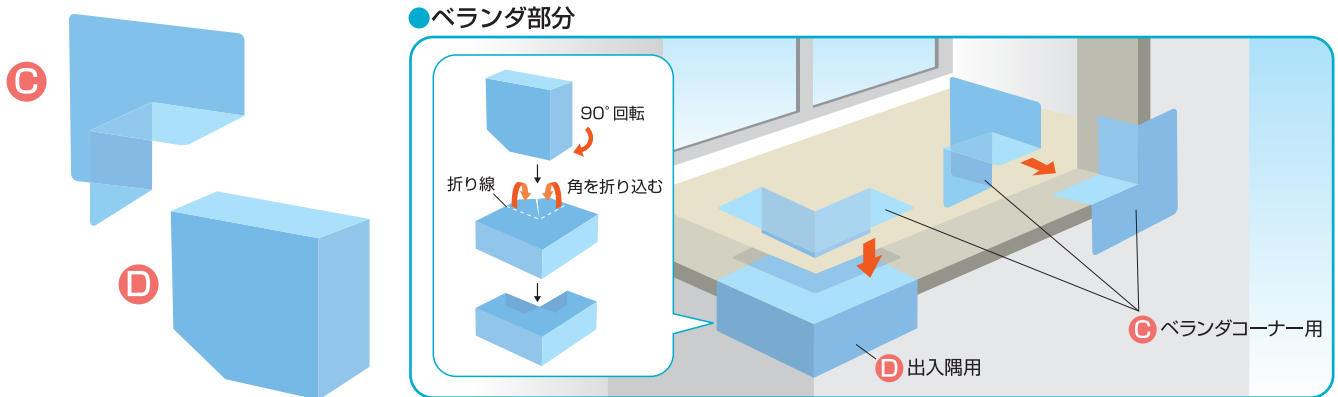

### 取り付け施工が簡単!

防水施工の難しいベランダのコーナー部など、三次元成型品の為 非常に施工が簡単

中間材・サッシコーナプレート

ベランダコーナー・出入隅用

■製品構成

品名	中間材	中間材 (断熱サッシ用)	サッシコーナプレート	サッシコーナプレート (断熱サッシ用)	ベランダコーナー用	ベランダ出入隅用
SP プレート	L=20m	L=15m 20m				
入数	8巻入		50セット入		50ヶ入	
材質	ポリプロピレン		ポリプロピレン/ポリエチレン			