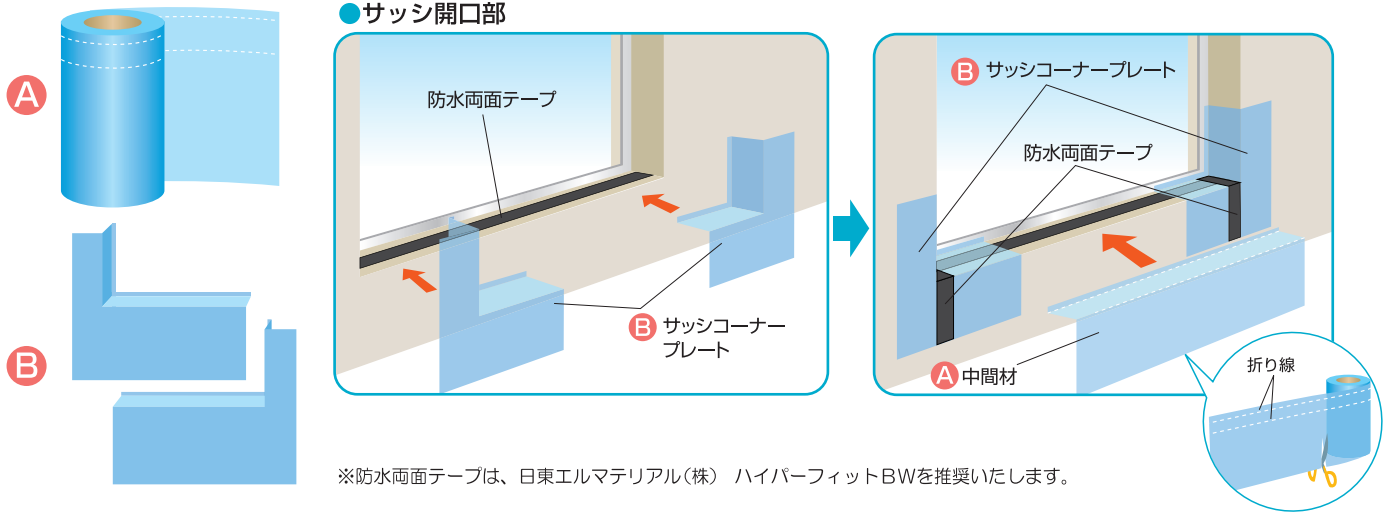

### 三次元成型部材で水をブロック!

水の浸入のウィークポイントである三点交差部が一体成型化されており、防水の信頼性が高い。

### 中間材は巻物でロスがない!

開口部の中間材は巻物状なので、必要な長さでカットでき、ロスもなくジャストサイズでの施工が可能。

### 取り付け施工が簡単!

防水施工の難しいベランダのコーナー部など、三次元成型品の為 非常に施工が簡単

中間材・サッシコーナプレート

ベランダコーナー・出入隅用

■製品構成

品名	中間材	中間材 (断熱サッシ用)	サッシコーナプレート	サッシコーナプレート (断熱サッシ用)	ベランダコーナー用	ベランダ出入隅用
SP プレート	L=20m	L=15m 20m				
入数	8巻入		50セット入		50ヶ入	
材質	ポリプロピレン		ポリプロピレン/ポリエチレン			