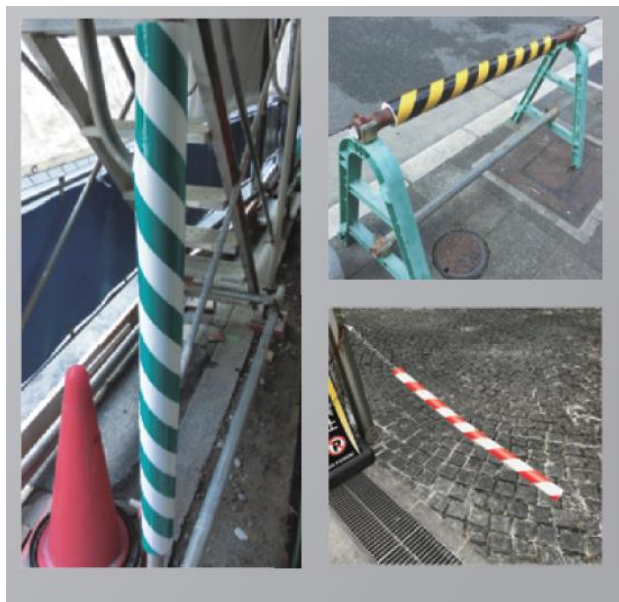

PRODUCTS DATA SHEET

安全材シリーズ 安全パイプカバー

用途

- 建設用足場のパイプの安全・標示用・注意喚起
- 駐車場やネットフェンスのポール類のクッション・カバー用
- チェーンの視認性向上

ご注意：本データは、測定値の一例であり保証値ではありません。また、本書記載の用途への適合性を保証するものではありません。
この文章に含まれる内容についての著作権等の権利は当社にあります。当社に無断での複写・転載その他目的以外のご使用は固くお断り致します。

PRODUCTS DATA SHEET

構造・材質

PEフィルム	
PE発泡体	ワンタッチベロー (はく離紙付)

特長

- 危険表示とクッション機能で人やパイプ本体を保護します。
- 粘着付きの無反射タイプです。
- ワンタッチベローにより取り付けが簡単です。
- ハサミやカッターで簡単に切ることができます。

製品サイズ

品番	内径(mm)	外径(mm)	長さ(M)	入数(本)	色
YB-13	18	38	1	50	黄/黒
GW-13					緑/白
RW-13					赤/白
YB-40	49	69		15	黄/黒
GW-40					緑/白
RW-40					赤/白
YB-50	61	81		12	黄/黒
GW-50					緑/白
RW-50					赤/白