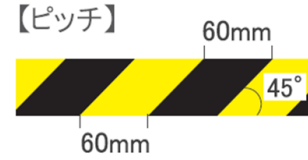

PRODUCTS DATA SHEET

構造・材質

PEフィルム	
PE発泡体	ワンタッチベロー (はく離紙付)

特長

- 危険表示とクッション機能で人やパイプ本体を保護します。
- 粘着付きの無反射タイプです。
- ワンタッチベローにより取り付けが簡単です。
- ハサミやカッターで簡単に切ることができます。

製品サイズ

品番	内径(mm)	外径(mm)	長さ(M)	入数(本)	色
YB-13	18	38	1	50	黄/黒
GW-13					緑/白
RW-13					赤/白
YB-40	49	69		15	黄/黒
GW-40					緑/白
RW-40					赤/白
YB-50	61	81		12	黄/黒
GW-50					緑/白
RW-50					赤/白